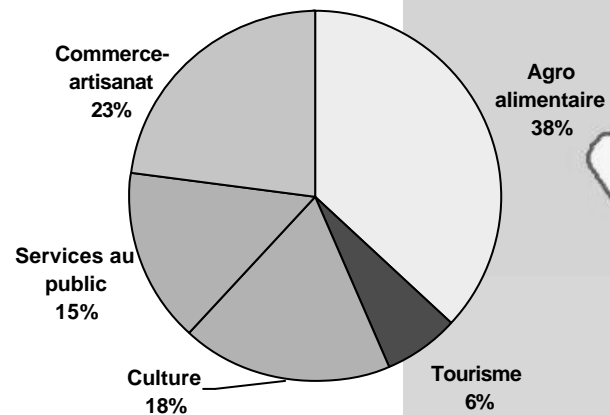

# Les Cyber-bases en Pays Basque intérieur

7 Cyber-bases = 26 espaces publics numériques en réseau

Fréquentation des Cyber-bases (nombre d'utilisateurs)

# 82 projets TIC soutenus sur 7 ans

## Répartition par secteurs d'activité